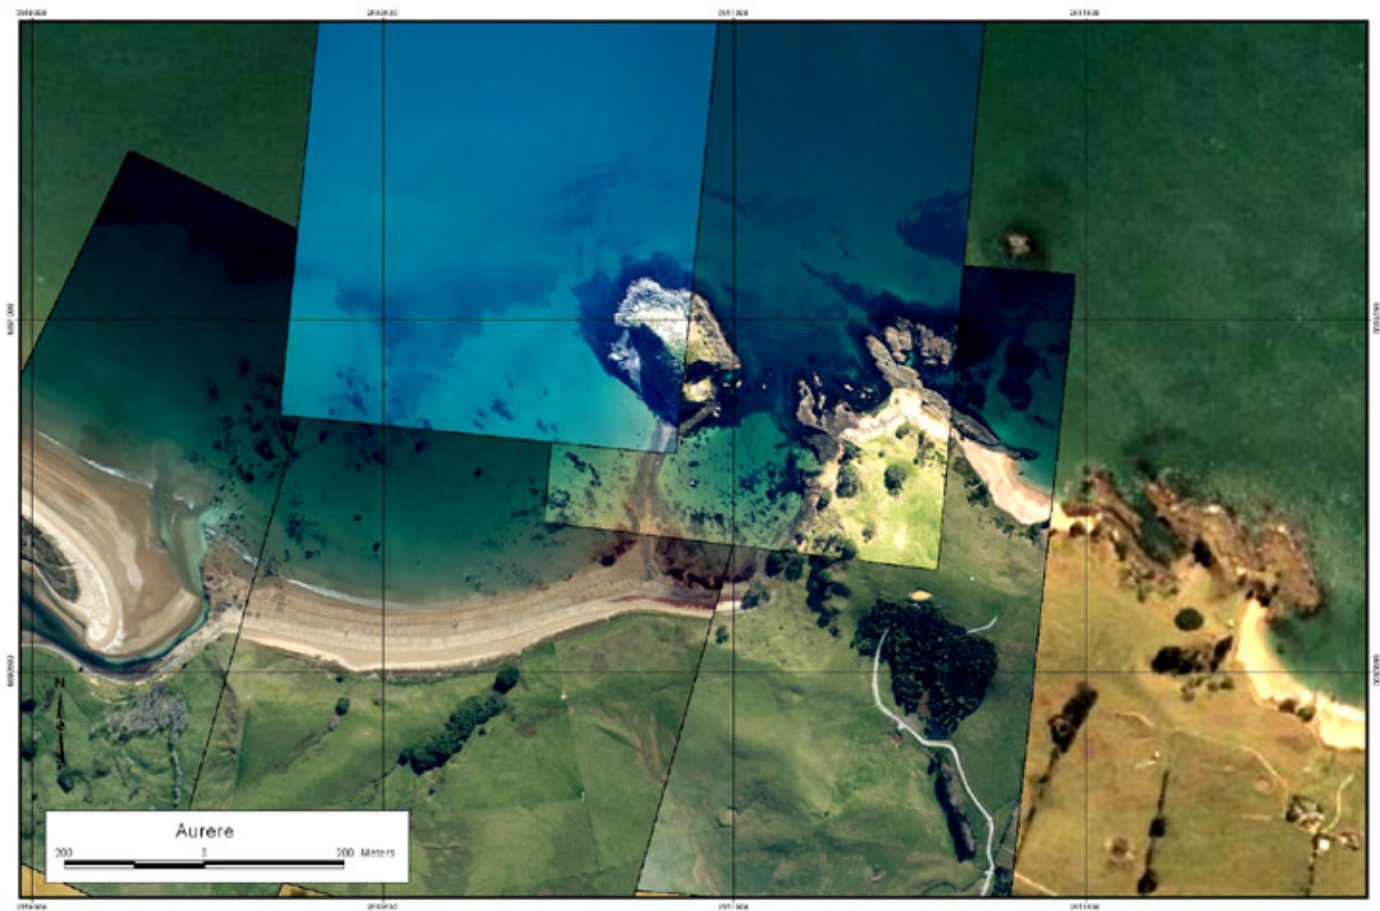

*Figure 3.*  
Doubtless Bay  
Tracklines and Waypoints  
( refer to attribute table )

2551000

2551500

6704500

0059025

6704000

0059025

6703500

0059025

2551000

2551500

Brodies Creek

200 0 200 Meters

204100

204200

204300

# Chucks Cove

200 0 200 Meters

204100

204200

204300

204400

204100

204200

6693500

6693500

6693000

6693000

2559520

2559520

2559520

Oneti  
200 0 200 Meters