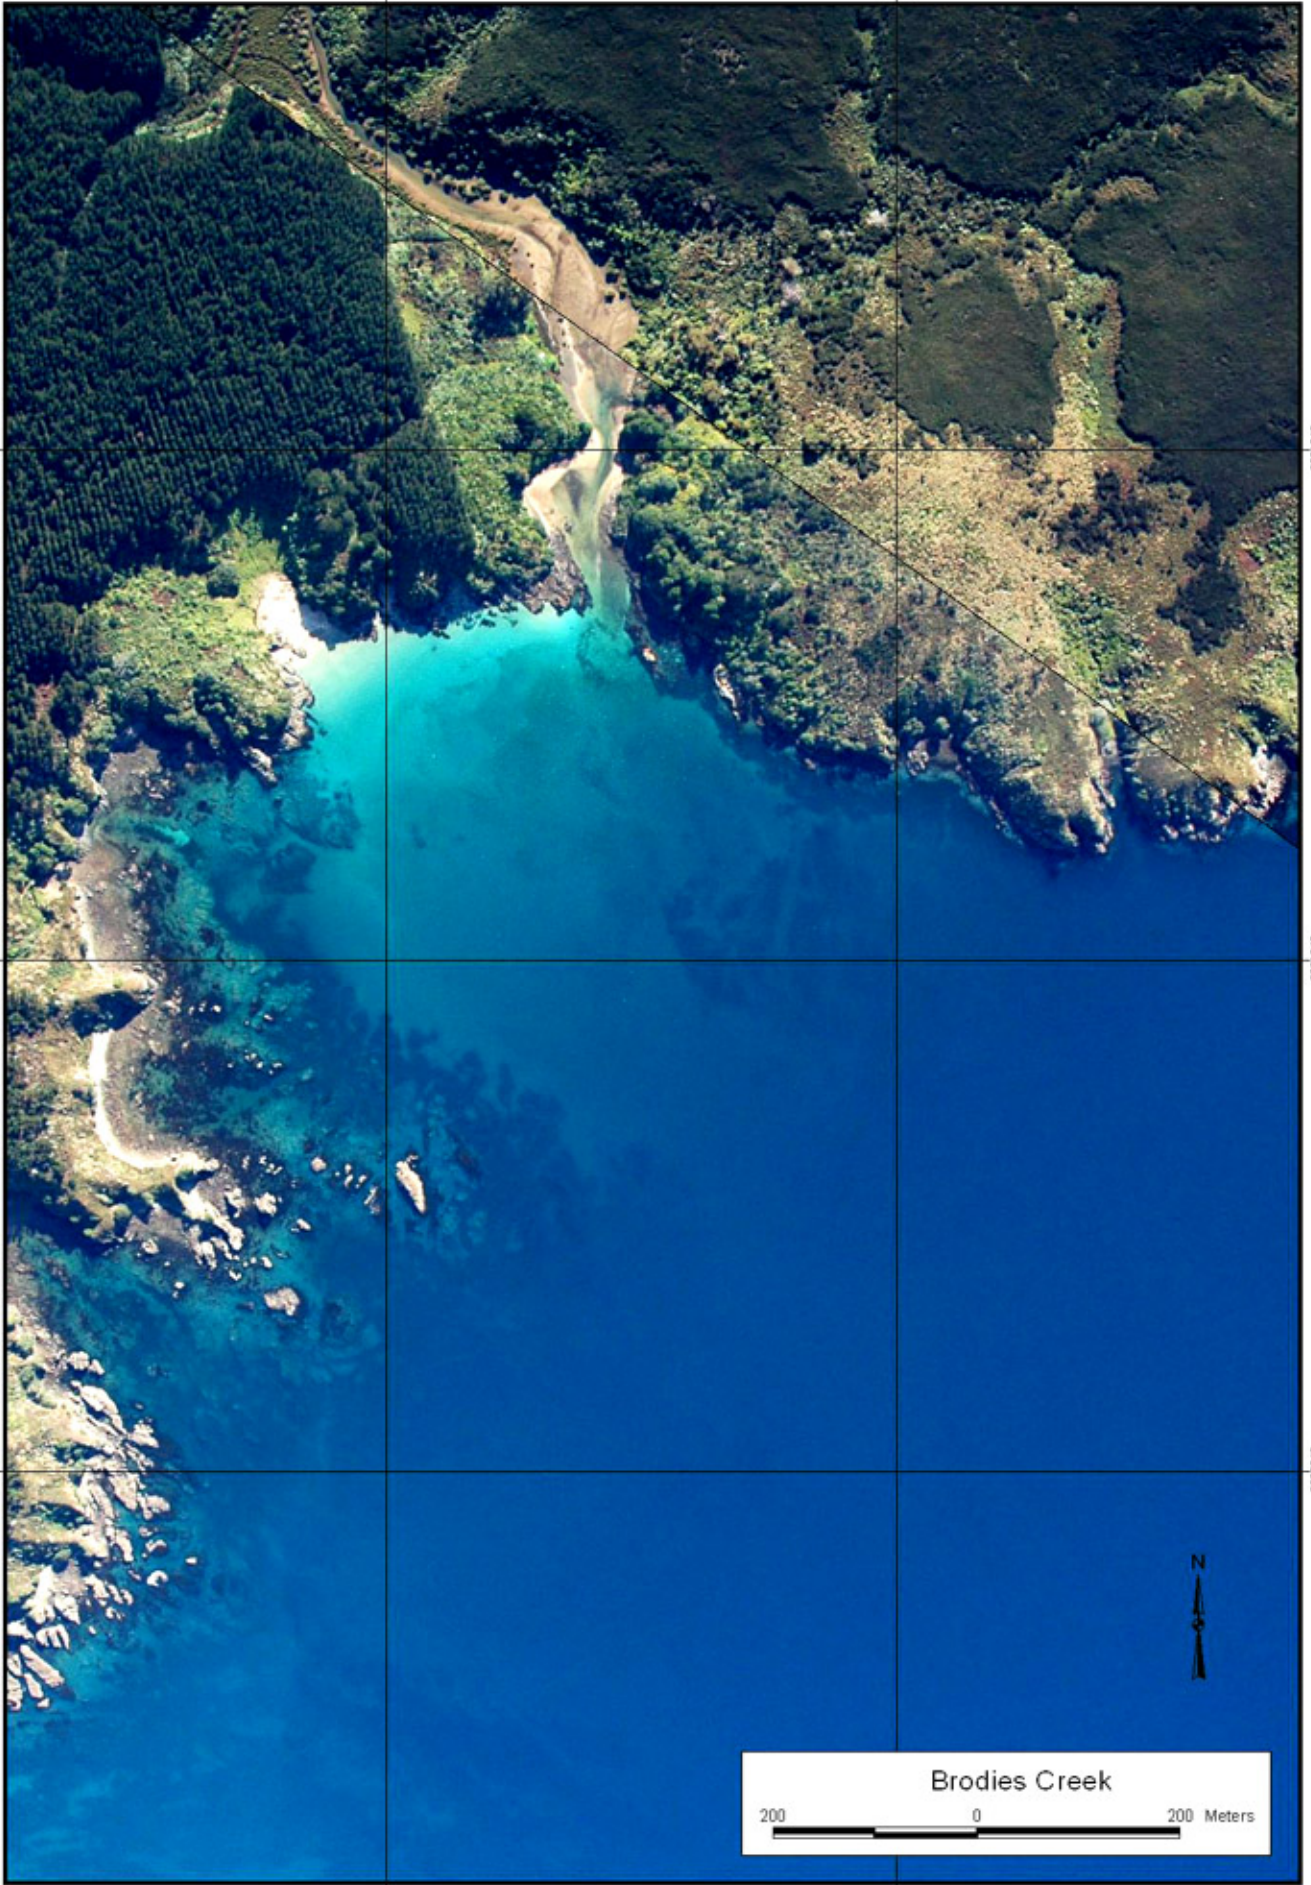

*Figure 3.*  
Doubtless Bay  
Tracklines and Waypoints  
( refer to attribute table )

2551000

2551500

6704500

0059025

6704000

0059025

6703500

0059025

2551000

2551500

Brodies Creek

200 0 200 Meters

204100

204200

204300

# Chucks Cove

200 0 200 Meters

204100

204200

204300

204400

204100

204200

6693500

6693500

6693000

6693000

2559520

2559520

2559520

Oneti  
200 0 200 Meters