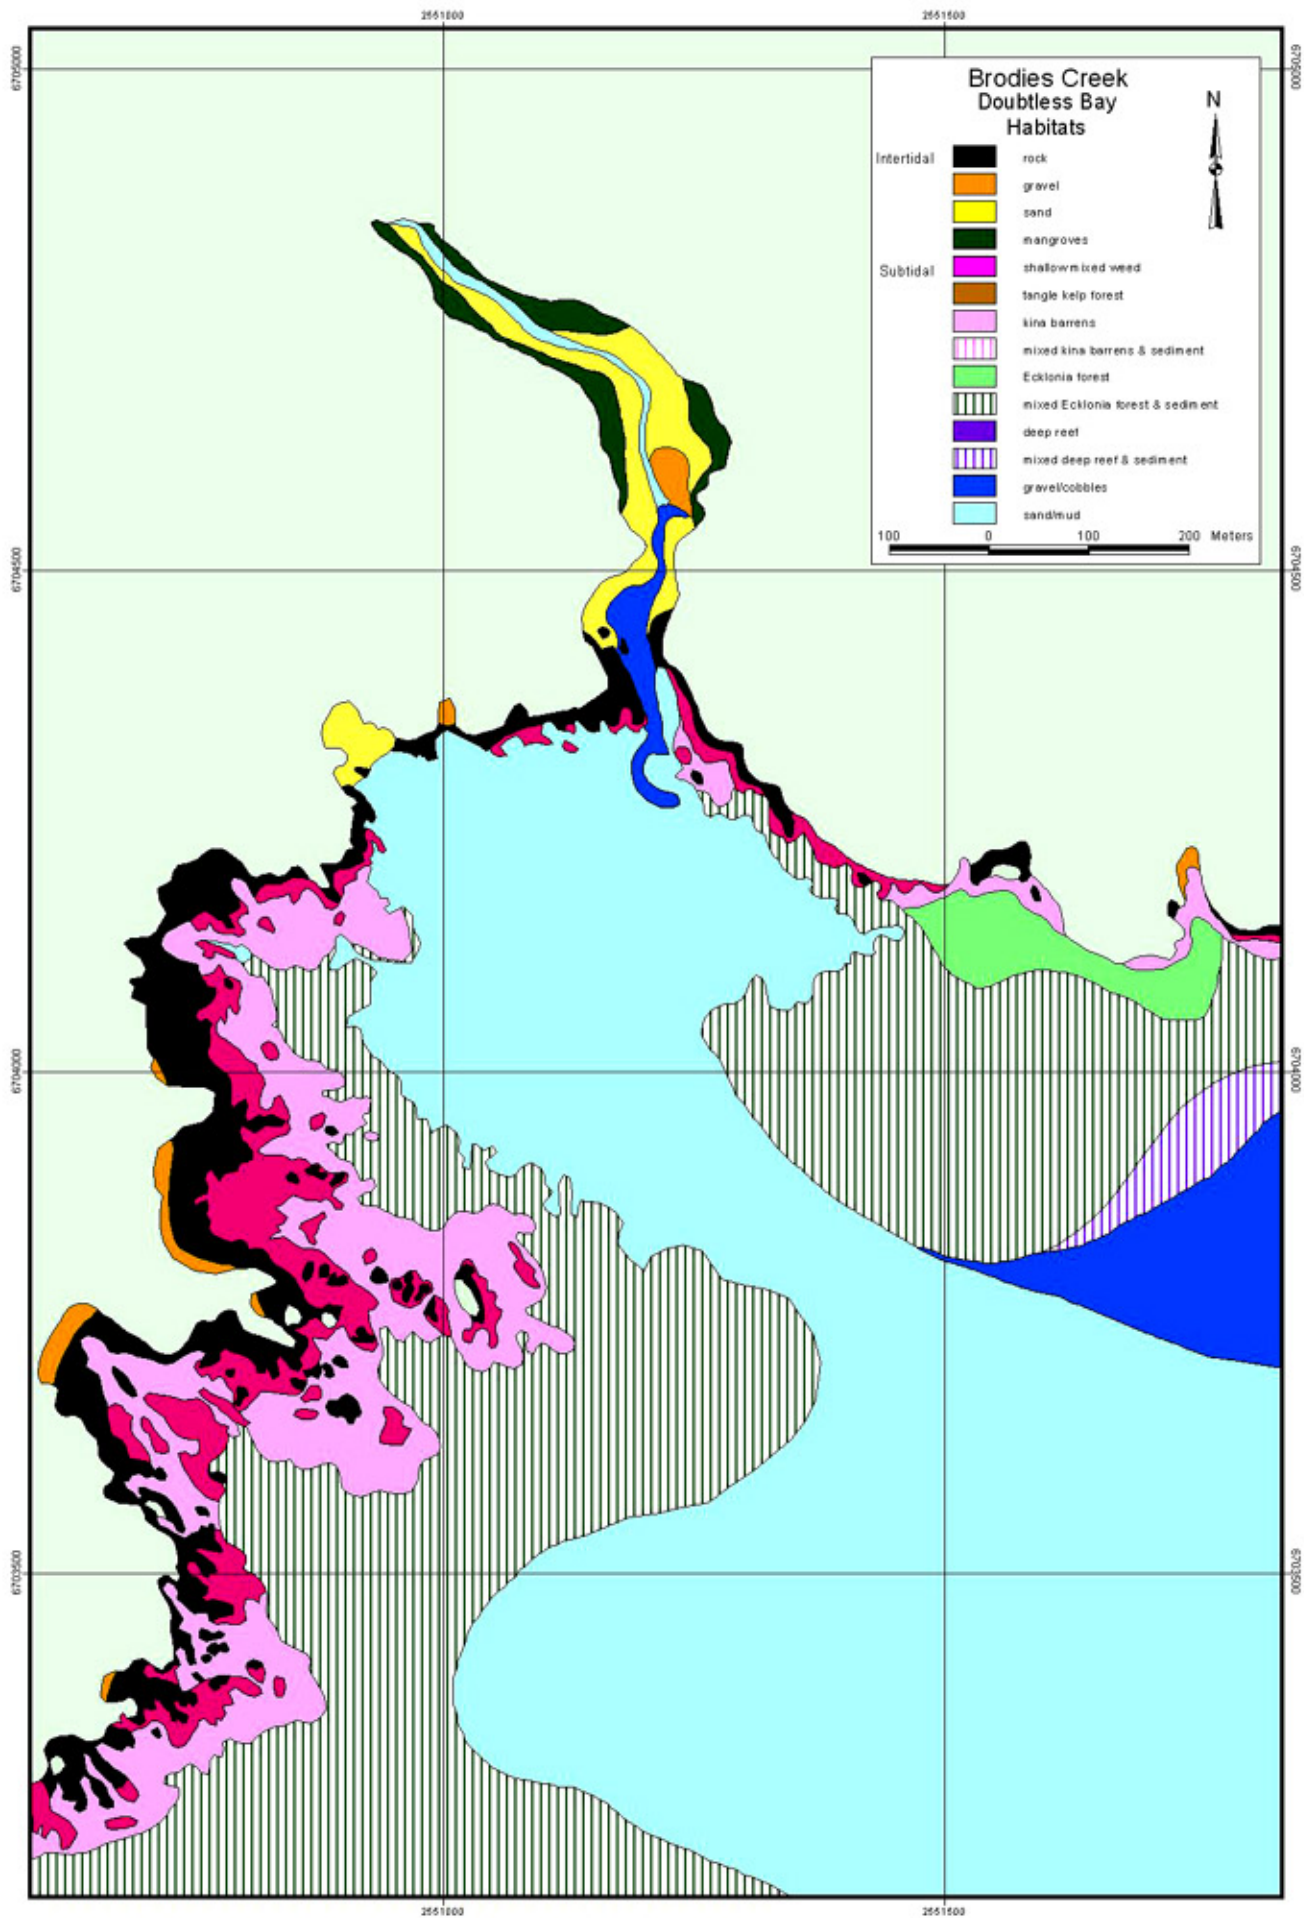

*Figure 3.*  
Doubtless Bay  
Tracklines and Waypoints  
( refer to attribute table )

2551000

2551500

6704500

0059025

6704000

0059025

6703500

0059025

2551000

2551500

Brodies Creek

200 0 200 Meters

204100

204200

204300

# Chucks Cove

200 0 200 Meters

204100

204200

204300

204400

204100

204200

6693500

6693500

6693000

6693000

2559520

2559520

2559520

Oneti  
200 0 200 Meters