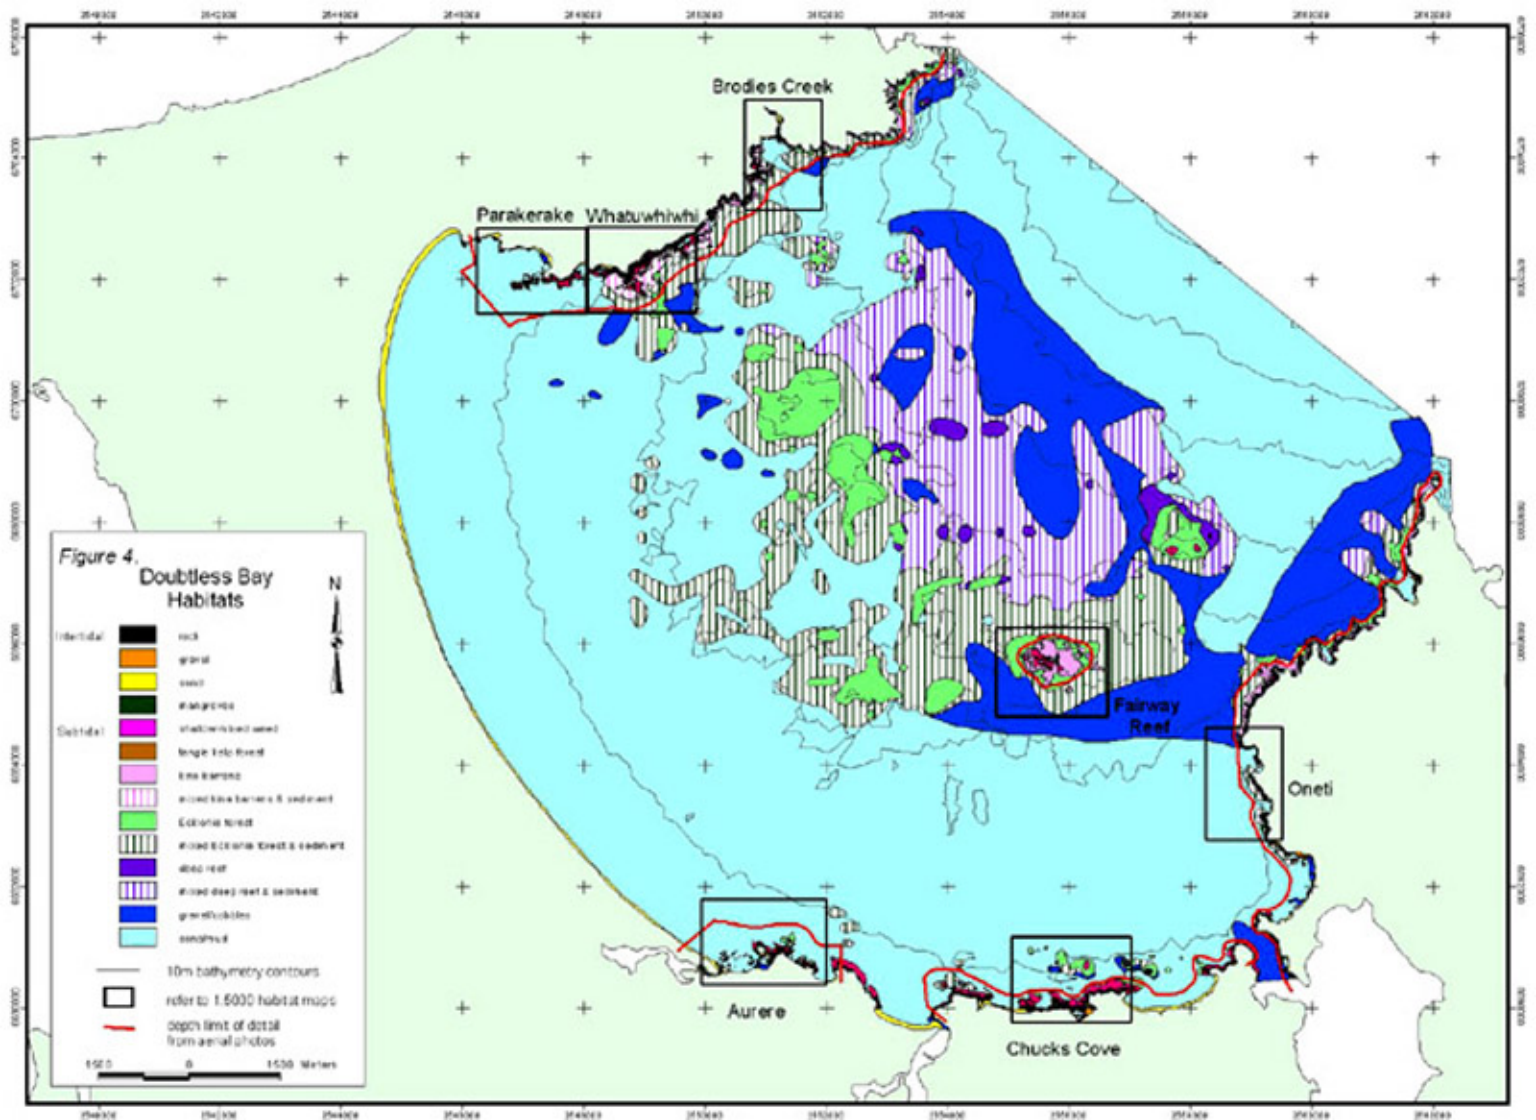

*Figure 3.*  
Doubtless Bay  
Tracklines and Waypoints  
( refer to attribute table )

2551000

2551500

6704500

0059025

6704000

0059025

6703500

0059025

2551000

2551500

Brodies Creek

200 0 200 Meters

204100

204200

204300

# Chucks Cove

200 0 200 Meters

204100

204200

204300

204400

204100

204200

6693500

6693500

6693000

6693000

2559520

2559520

2559520

Oneti  
200 0 200 Meters