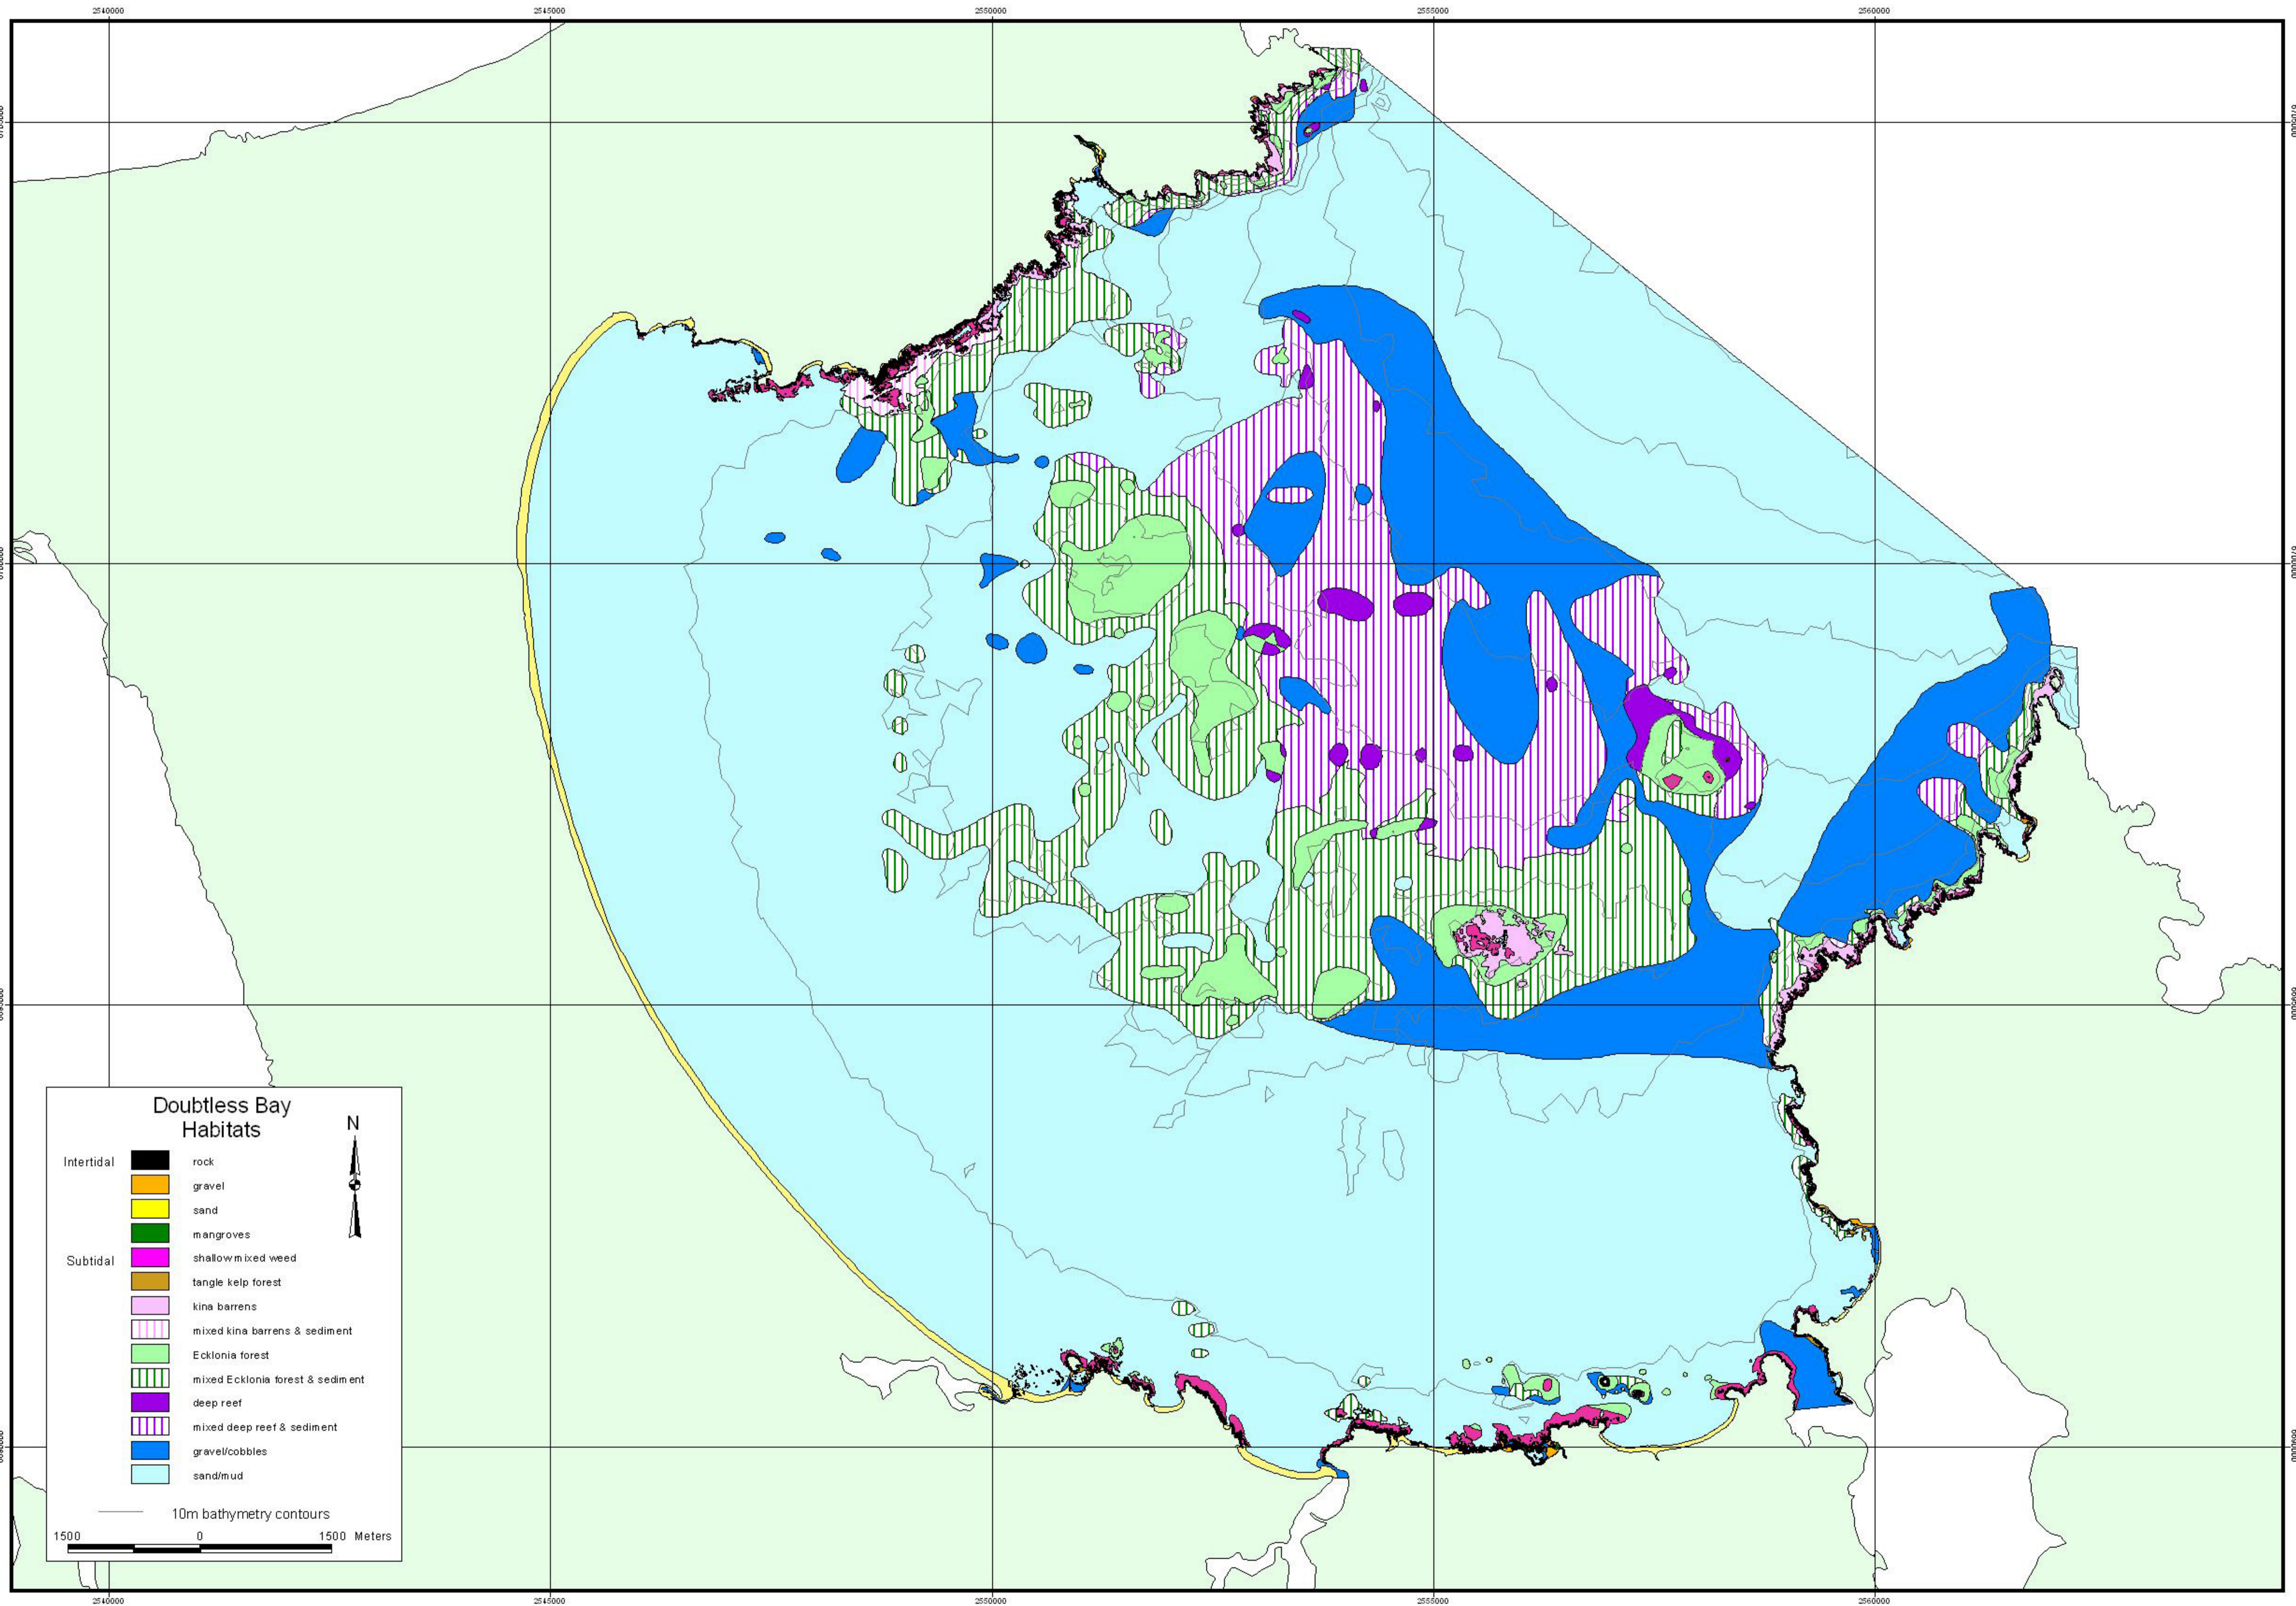

*Figure 3.*  
Doubtless Bay  
Tracklines and Waypoints  
( refer to attribute table )

2551000

2551500

6704500

0059025

6704000

0059025

6703500

0059025

2551000

2551500

Brodies Creek

200 0 200 Meters

204100

204200

204300

# Chucks Cove

200 0 200 Meters

204100

204200

204300

204400

204100

204200

6693500

6693500

6693000

6693000

2559520

2559520

2559520

Oneti  
200 0 200 Meters