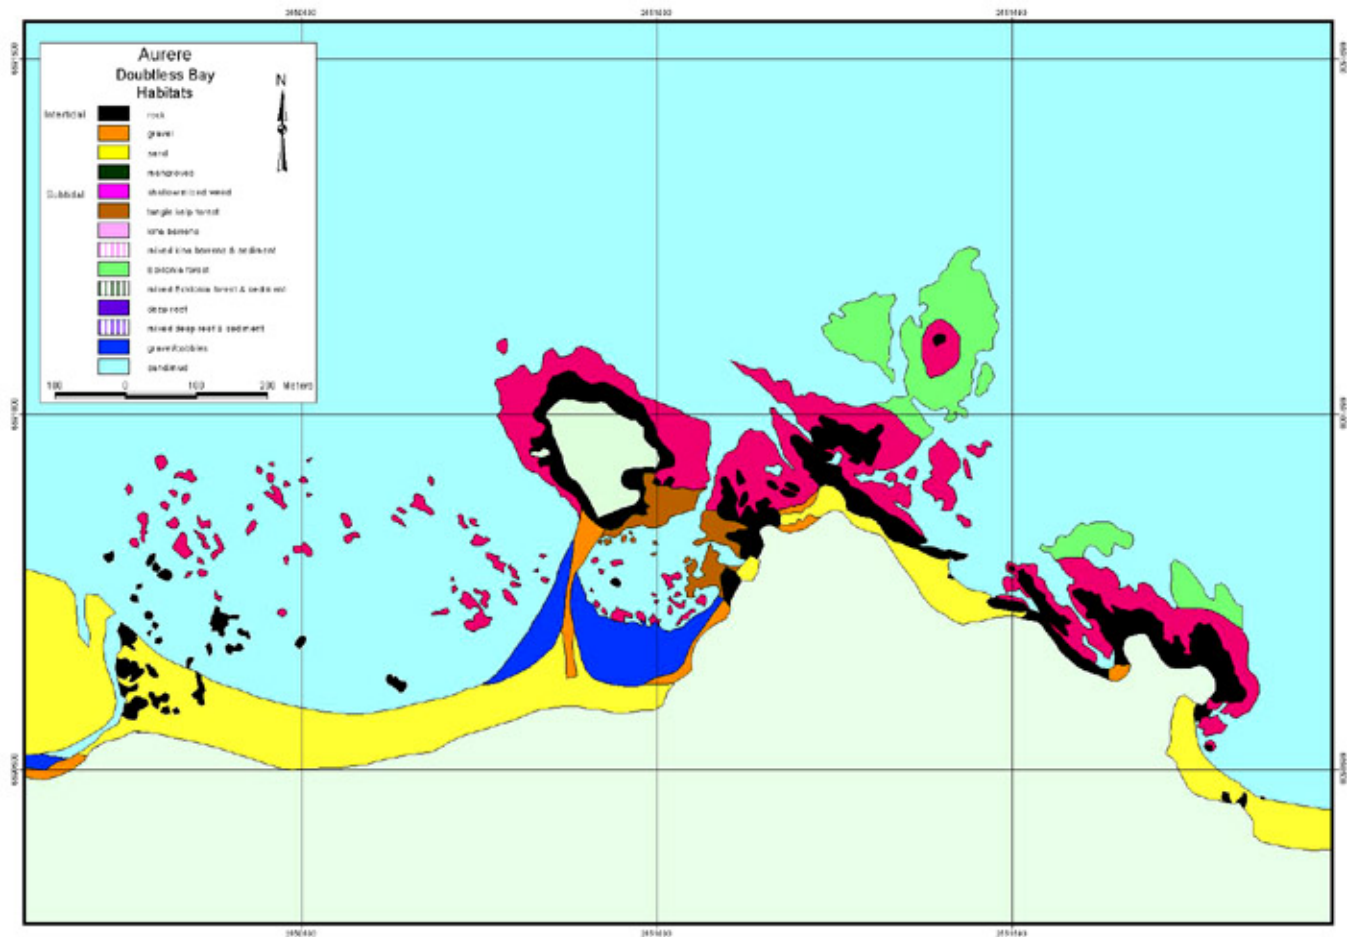

*Figure 3.*  
Doubtless Bay  
Tracklines and Waypoints  
( refer to attribute table )

2551000

2551500

6704500

0059025

6704000

0059025

6703500

0059025

2551000

2551500

Brodies Creek

200 0 200 Meters

204100

204200

204300

# Chucks Cove

200 0 200 Meters

204100

204200

204300

204400

204100

204200

6693500

6693500

6693000

6693000

2559520

2559520

2559520

Oneti  
200 0 200 Meters