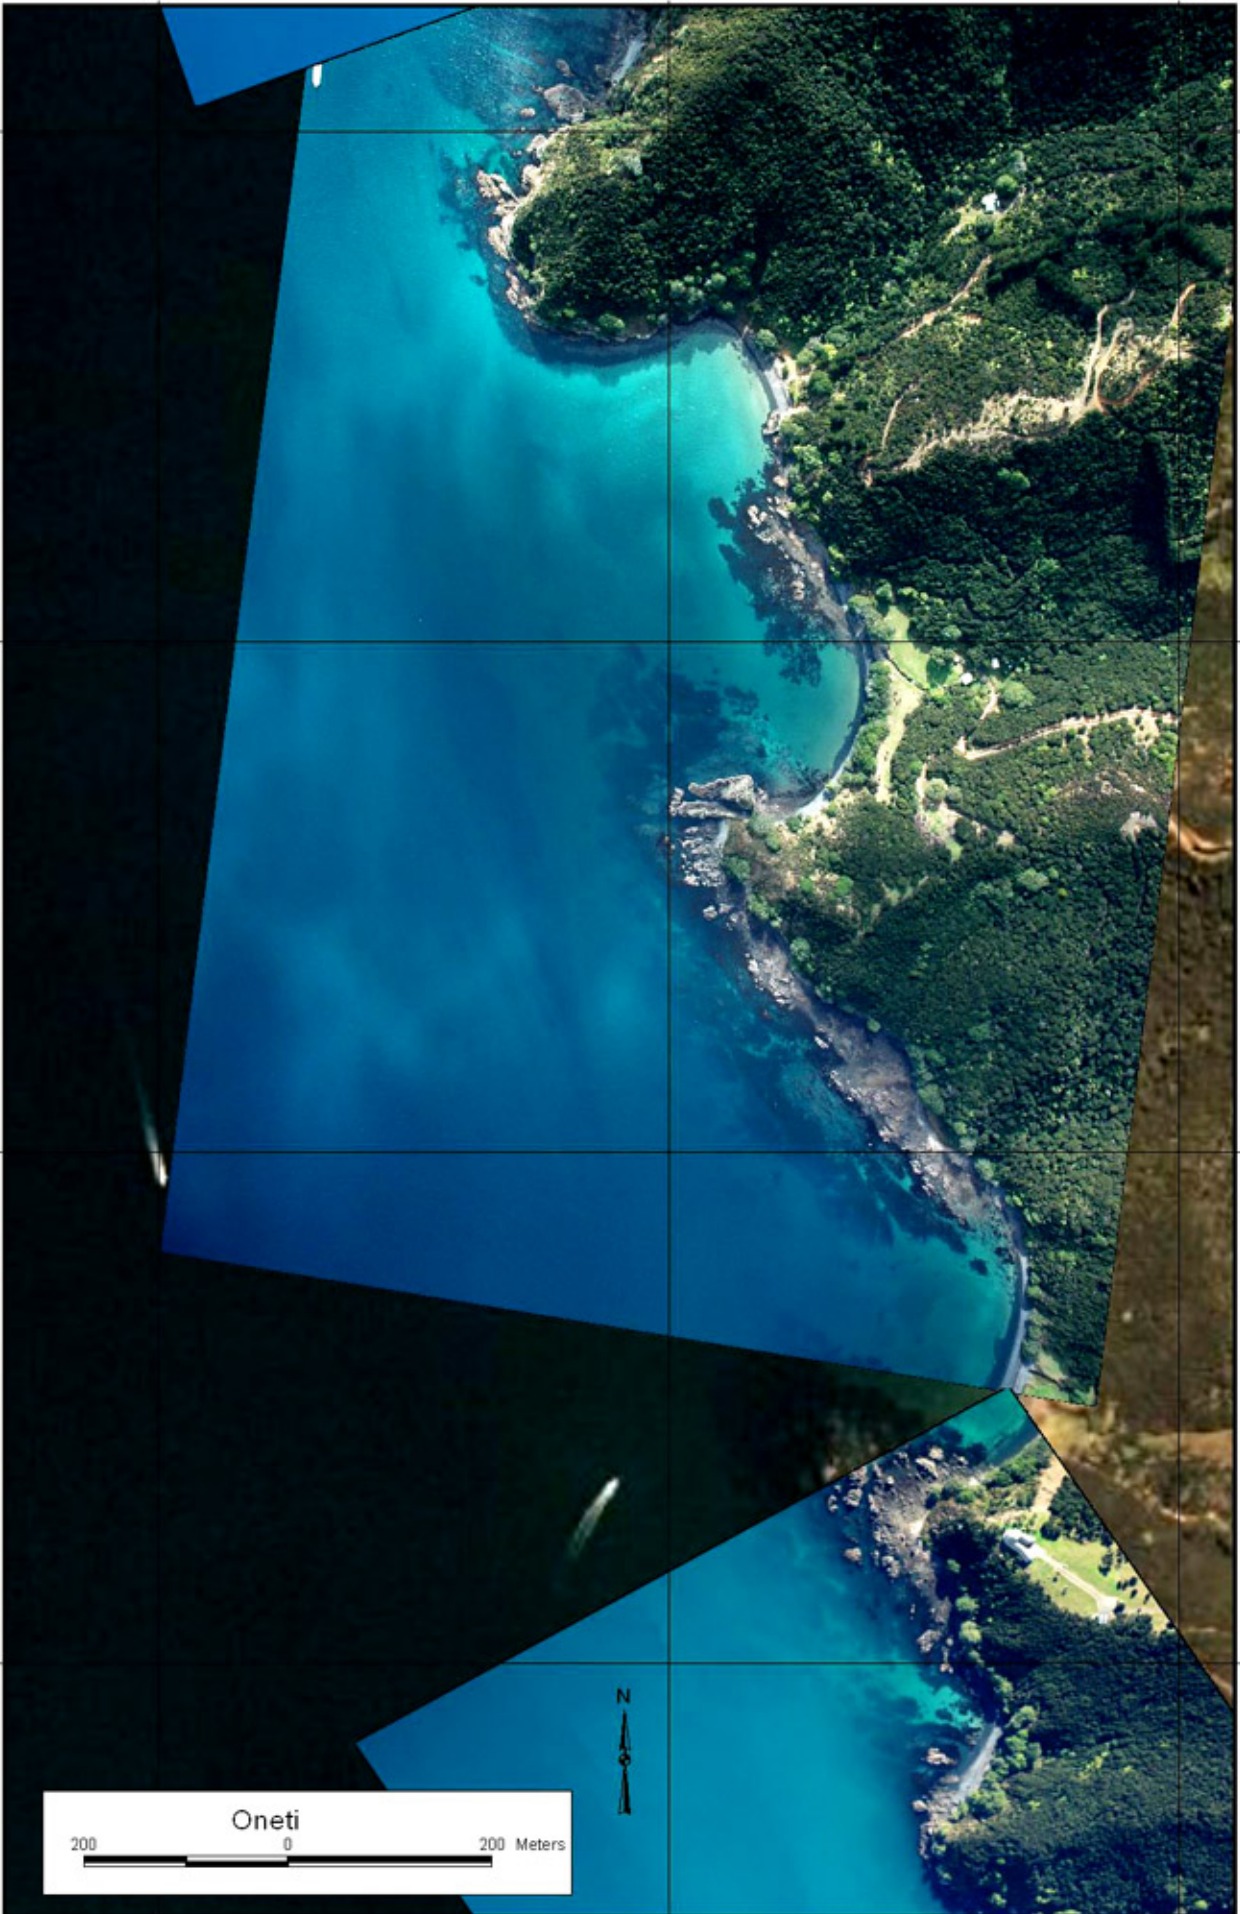

*Figure 3.*  
Doubtless Bay  
Tracklines and Waypoints  
( refer to attribute table )

2551000

2551500

6704500

0059025

6704000

0059025

6703500

0059025

2551000

2551500

Brodies Creek

200 0 200 Meters

204100

204200

204300

# Chucks Cove

200 0 200 Meters

204100

204200

204300

204400

204100

204200

6693500

6693500

6693000

6693000

2559520

2559520

2559520

Oneti  
200 0 200 Meters